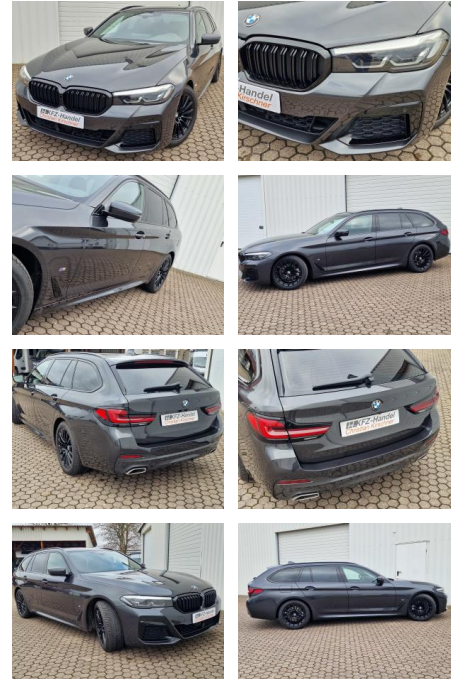

Ihr Ansprechpartner

Herr Daniel Olthues
E-Mail: info@opel-hueppe.de
Telefon: 02865 6009026

Autohaus Hüppe GmbH
Ährenfeld 2 - 46348 Raesfeld - Tel.: 02865 / 6009019

BMW 520d M-Sport*AHK*Virtual Cock.*ACC*DAB*R-Cam

KK00-4-15571 Angebotsnr.:

Erstzulassung:	Kilometer:	Farbe:	Leistung:	Kraftstoffart:
14.01.2021	69.500	Grau	140 kW / 190 PS	Diesel

PREIS 39.390 €	FINANZIERUNGSBEISPIEL	
	Laufzeit: 72 Monate	Anzahlung: 25 %
	Basis-Finanzierung:**	Mtl. Rate:
	Zielraten-Finanzierung:**	320 €