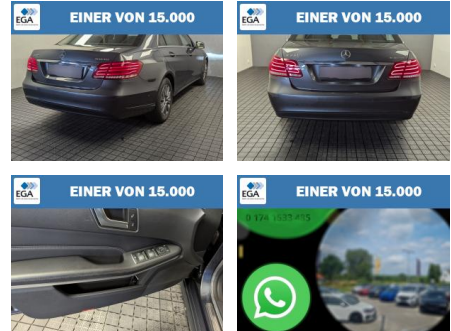

Ihr Ansprechpartner

Herr Daniel Olthues
E-Mail: info@opel-hueppe.de
Telefon: 02865 6009026

Autohaus Hüppe GmbH
Ährenfeld 2 - 46348 Raesfeld - Tel.: 02865 / 6009019

Mercedes-Benz E 220

NK00-4320 **Angebotsnr.:**

Erstzulassung: 01.09.2015 **Kilometer:** 123.810 **Farbe:** **Leistung:** 125 kW / 170 PS **Kraftstoffart:** Diesel

PREIS
24.050 €

FINANZIERUNGSBEISPIEL
Laufzeit: 72 Monate Anzahlung: 25 %
Basis-Finanzierung:* Mtl. Rate:
Zielraten-Finanzierung:** **1.195 €**

- WhatsApp: +49 1741533485
- Eine Besichtigung mit Probefahrt am Samstag oder Sonntag ist nach telefonischer absprache mit unseren Verkaufsberater möglich.
- Mercedes E-Klasse 220 CDI Blue Tec
- Bis zu 3 Jahre Garantie
- Komplett aufbereitet
- Nichtraucher-Fahrzeug
- Sonderausstattung:
- Fahrassistenz-System: aktiver Park-Assistent
- Fahrdynamische Multikontursitze vorn inkl. PRE-SAFE und Massagefunktion
- Fußmatten Velours
- Kraftstofftank: vergrößert
- Metallic-Lackierung
- Navigationsmodul Garmin MAP Pilot
- Reifen-Reparaturset (Tirefit)
- Sitzheizung vorn
- Sonnenschutz-Paket