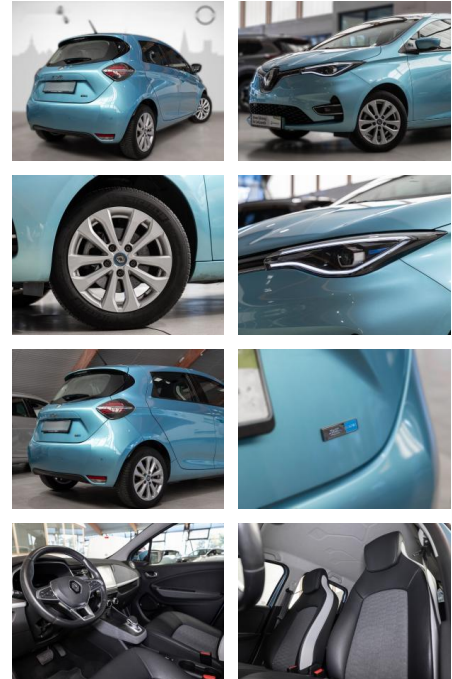

Ihr Ansprechpartner

Herr Daniel Olthues
E-Mail: info@opel-hueppe.de
Telefon: 02865 6009026

Autohaus Hüppe GmbH
Ährenfeld 2 - 46348 Raesfeld - Tel.: 02865 / 6009019

Renault ZOE Experience R110 ZE 50 (mit

RS04-16069 **Angebotsnr.:**