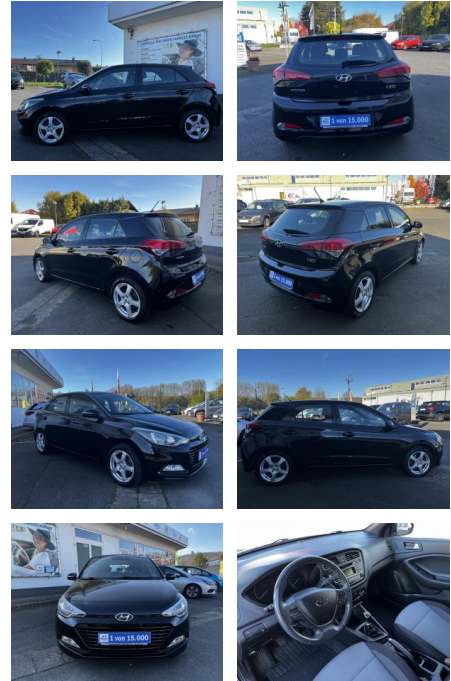

Ihr Ansprechpartner

Herr Daniel Olthues
E-Mail: info@opel-hueppe.de
Telefon: 02865 6009026

Autohaus Hüppe GmbH
Ährenfeld 2 - 46348 Raesfeld - Tel.: 02865 / 6009019

Hyundai i20 1.0 YES!

AH18-SH2410-10950150

Erstzulassung: 14.12.2017 **Kilometer:** 57.000 **Farbe:** **Leistung:** 74 kW / 101 PS **Kraftstoffart:** Benzin

PREIS
10.990 €

FINANZIERUNGSBEISPIEL
Laufzeit: 72 Monate Anzahlung: 25 %
Basis-Finanzierung:* Mtl. Rate:
Zielraten-Finanzierung:** Mtl. Rate: **89 €**