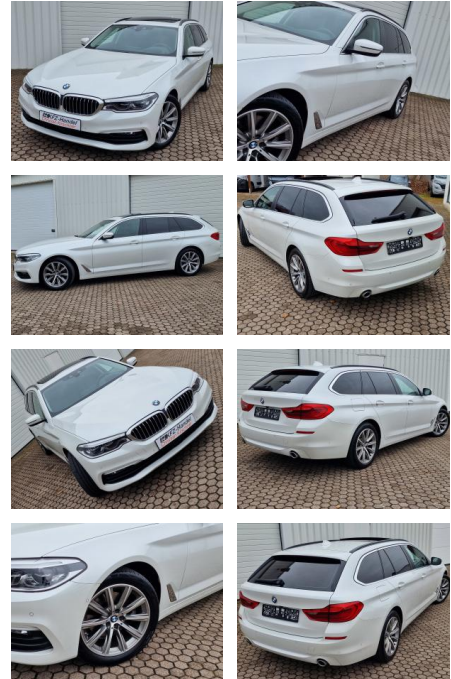

Ihr Ansprechpartner

Herr Daniel Olthues
E-Mail: info@opel-hueppe.de
Telefon: 02865 6009026

Autohaus Hüppe GmbH
Ährenfeld 2 - 46348 Raesfeld - Tel.: 02865 / 6009019

BMW 520d Standheiz*HUD*ACC*Pano*Sitzbelüft*LED

KK00-32-16047Angebotsnr.:

Sitzbelüftung*ACC*DAB

Pano*HUD*Virtual Cock.

Erstzulassung:	Kilometer:	Farbe:	Leistung:	Kraftstoffart:
17.02.2020	116.000	Weiß	140 kW / 190 PS	Diesel

PREIS
30.010 €

FINANZIERUNGSBEISPIEL
Laufzeit: 72 Monate Anzahlung: 25 %
Basis-Finanzierung:* Mtl. Rate:
Zielraten-Finanzierung:** **244 €**