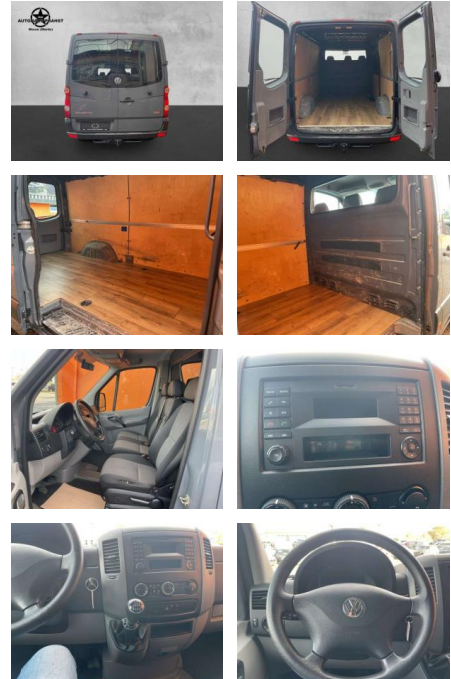

AP38-2008910 Angebotsnr.:

Erstzulassung:	Kilometer:	Farbe:	Leistung:	Kraftstoffart:
01.11.2015	110.600	Grau	100 kW / 136 PS	Benzin

PREIS
17.260 €

FINANZIERUNGSBEISPIEL
Laufzeit: 72 Monate Anzahlung: 25 %
Basis-Finanzierung:* Mtl. Rate:
Zielraten-Finanzierung:** **1140 €**