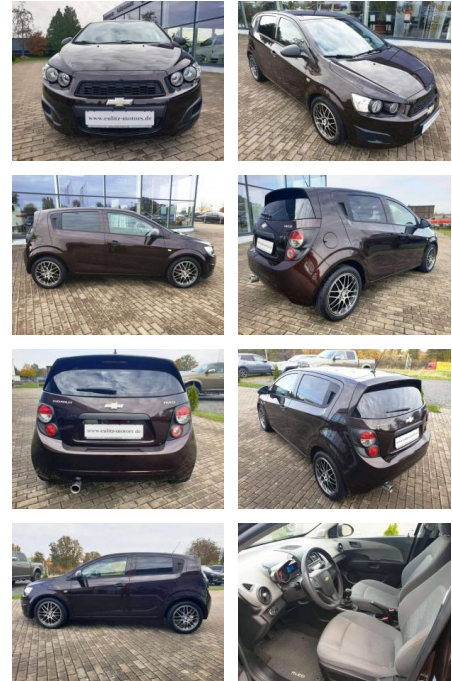

## Chevrolet Aveo 1.2 LS

EM01-G2\_2114Angebotsnr.:

Erstzulassung:	Kilometer:	Farbe:	Leistung:	Kraftstoffart:
01.05.2013	51.552	Schwarz	51 kW / 69 PS	Benzin

**PREIS**  
**6.340 €**