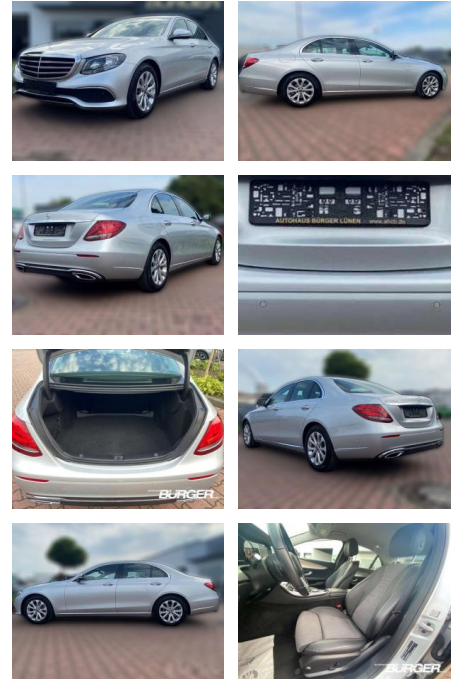

Ihr Ansprechpartner

Herr Daniel Olthues
E-Mail: info@opel-hueppe.de
Telefon: 02865 6009026

Autohaus Hüppe GmbH
Ährenfeld 2 - 46348 Raesfeld - Tel.: 02865 / 6009019

Mercedes-Benz E 220 Navi Avantgarde Interieur PD...

CB01-A613599Angebotsnr.:

Erstzulassung:	Kilometer:	Farbe:	Leistung:	Kraftstoffart:
01.03.2019	69.800	silber	143 kW / 194 PS	Diesel

PREIS
31.240 €

FINANZIERUNGSBEISPIEL

Laufzeit: 72 Monate Anzahlung: 25 %
Basis-Finanzierung:* Mtl. Rate:
Zielraten-Finanzierung:** **254 €**