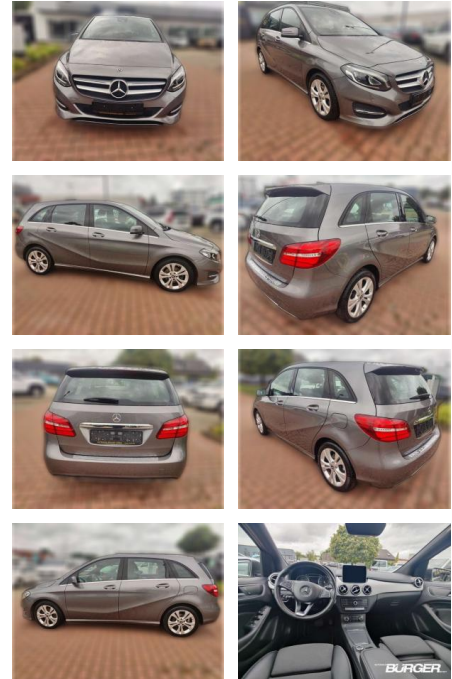

Ihr Ansprechpartner

Herr Daniel Olthues
E-Mail: info@opel-hueppe.de
Telefon: 02865 6009026

Autohaus Hüppe GmbH
Ährenfeld 2 - 46348 Raesfeld - Tel.: 02865 / 6009019

Mercedes-Benz B 200 Urban Style Edition 8-Fach

CB01-J496948 Angebotsnr.:

Erstzulassung:	Kilometer:	Farbe:	Leistung:	Kraftstoffart:
01.05.2018	96.200	grau	115 kW / 156 PS	Benzin

PREIS
20.530 €

FINANZIERUNGSBEISPIEL
Laufzeit: 72 Monate Anzahlung: 25 %
Basis-Finanzierung:* Mtl. Rate:
Zielraten-Finanzierung:** **167 €**