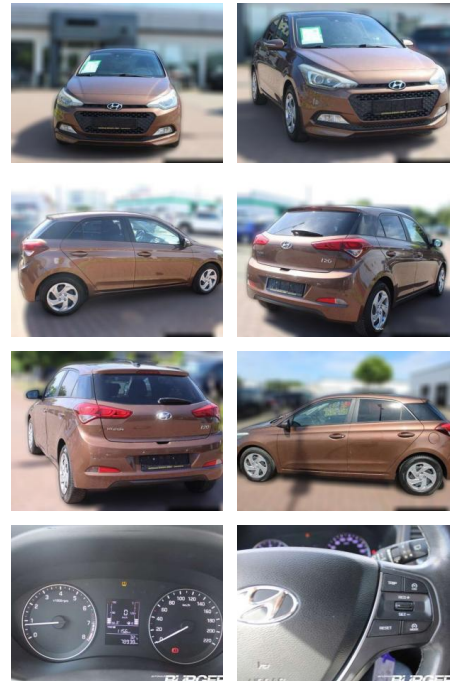

## Hyundai i20 Intro Edition 1.2 Panorama SHZ

CB01-Z005235Angebotsnr.:

Erstzulassung:	Kilometer:	Farbe:	Leistung:	Kraftstoffart:
01.03.2015	78.938	Braun	62 kW / 84 PS	Benzin

**PREIS**  
**10.020 €**

**FINANZIERUNGSBEISPIEL**  
Laufzeit: 72 Monate      Anzahlung: 25 %  
Basis-Finanzierung:\*      Mtl. Rate:  
Zielraten-Finanzierung:\*\*      Mtl. Rate: **81 €**