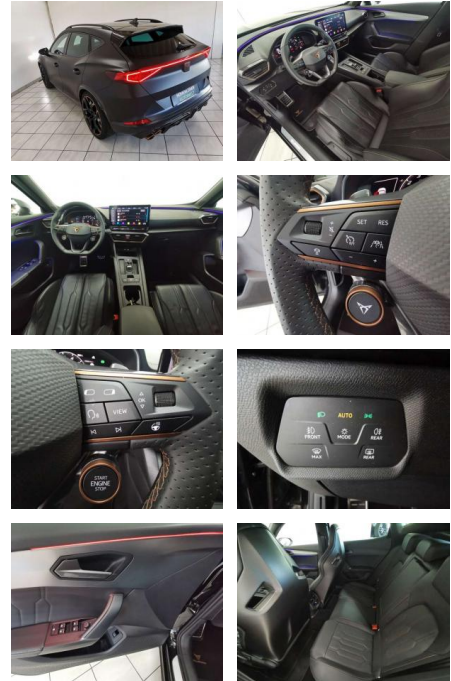

HA14-37092 **Angebotsnr.:**

Erstzulassung:	Kilometer:	Farbe:	Leistung:	Kraftstoffart:	Verbr. komb.	CO2-Emission	CO2-Klasse (WLTP)
01.05.2022	50.752	Mitternachtsschwarz	287 kW / 390 PS	Benzin	9,3 l/100km	212 g/km	G

Multimedia

- Radio

Weiteres

- Ausstattung: Abgedunkelte Scheiben
- Ambiente-Beleuchtung Armlehne
- Beheizbares Lenkrad Elektr. Fensterheber
- Elektr. Heckklappe Elektr. Seitenspiegel
- Elektr. Seitenspiegel anklappbar
- Innenspiegel autom. abblendend
- Lederlenkrad Schlüssellose
- Zentralverriegelung Sitzheizung
- Zentralverriegelung Berganfahrassistent
- Bordcomputer Multifunktionslenkrad
- Schaltwippen Servolenkung Volldigitales
- Kombiinstrument Android Auto Bluetooth
- Apple CarPlay Freisprecheinrichtung
- Induktionsladen für Smartphones
- Musikstreaming integriert
- Navigationssystem Soundsystem
- Sprachsteuerung Touchscreen USB WLAN /