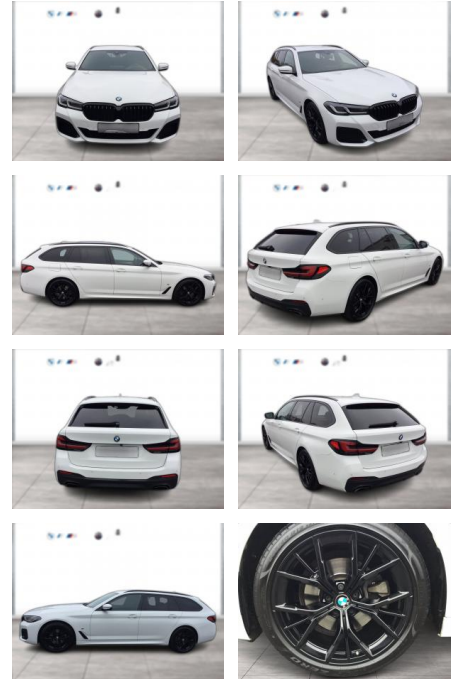

WG05-235176 Angebotsnr.:

Erstzulassung:	Kilometer:	Farbe:	Leistung:	Kraftstoffart:
01.01.2022	99.000	Weiß	140 kW / 190 PS	Diesel

PREIS
37.440 €

FINANZIERUNGSBEISPIEL

Laufzeit: 72 Monate Anzahlung: 25 %
Basis-Finanzierung:* Mtl. Rate:
Zielraten-Finanzierung:** **304 €**