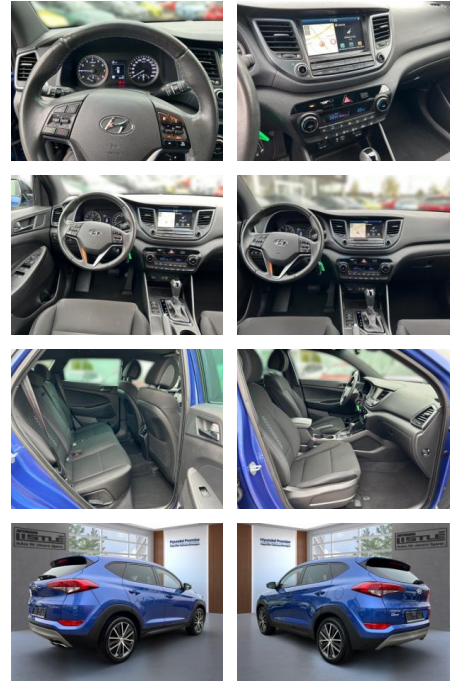

Ihr Ansprechpartner

Herr Daniel Olthues
E-Mail: info@opel-hueppe.de
Telefon: 02865 6009026

Autohaus Hüppe GmbH
Ährenfeld 2 - 46348 Raesfeld - Tel.: 02865 / 6009019

Hyundai Tucson Passion 2WD 1.6 Navi

AL33-J695867 Angebotsnr.:

Erstzulassung:	Kilometer:	Farbe:	Leistung:	Kraftstoffart:
01.08.2018	92.350		130 kW / 177 PS	Benzin

PREIS
23.860 €

FINANZIERUNGSBEISPIEL
Laufzeit: 72 Monate   Anzahlung: 25 %
Basis-Finanzierung:*   Mtl. Rate:
Zielraten-Finanzierung:** **194 €**

* Basisfinanzierung: Anzahlung: 5.965 Euro, Laufzeit: 72 Monate, Nettodarlehen: 17.895 Euro, Gesamtbetrag: 27.613 Euro, Zinssätze: 6,78% Sollz. (gebunden), 6,99% eff.
** Zielratenfinanzierung: Anzahlung: 5.965 Euro, Laufzeit: 72 Monate, Nettodarlehen: 17.895 Euro, Zielrate: 13.123 Euro, Gesamtbetrag: 28.196 Euro, Zinssätze: 6,78% Sollz. (gebunden), 6,99% eff.,

Vermittlung für: Santander Consumer Bank
Repräsentatives Beispiel gem. § 17 Abs. 4 PAngV. Diese Finanzierungsangebote sind Beispiele. Gerne ermitteln wir für Sie Ihr individuelles Angebot.

Ausstattung

Weiteres

- Getriebe
- Automatik
- Technik
- Bordcomputer
- Assistenten
- Totwinkel-Assistent
- Verkehrszeichenerkennung
- Regensensor
- Lichtsensor
- Berganfahrassistent
- Bergabfahrassistent
- Spurhalteassistent
- Komfort
- Servolenkung
- Zentralverriegelung
- Elektrischer Fensterheber
- Sitzheizung
- Elektrische Aussenspiegel
- Teilbare Ruedcksitzlehne
- Tempomat

- Park Distance Control
- Multifunktionslenkrad
- Innenspiegel autom. abblendbar
- Mittelarmlehne
- Innenraumfilter
- Lenksaeule einstellbar
- Lordosenstütze
- Lederlenkrad
- Geschwindigkeitsbegrenzungsanlage
- Klimaautomatik-2-Zonen
- Sicht
- LED-Tagfahrlicht
- LED-Rueckleuchten
- Nebelscheinwerfer
- Scheinwerferregulierung
- Colorverglasung
- Aussenspiegel beheizbar
- Rückfahrkamera
- Sicherheit
- ABS
- Airbag

- Beifahrer-Airbag
- Wegfahrsperre
- Seitenairbags
- Alarmanlage
- ESP
- Antriebsschlupfregelung
- Reifendruckkontrolle
- Traktionskontrolle
- Kopfairbag
- Kindersitzbefestigung
- Pannenset
- Entertainment
- Navigationssystem
- Radio
- Telefonvorbereitung
- AUX-In
- USB-Anschluss
- Bluetooth
- Freisprecheinrichtung
- DAB
- Touchscreen

STÄNDIG ÜBER 15.000 FAHRZEUGE IM BESTAND!