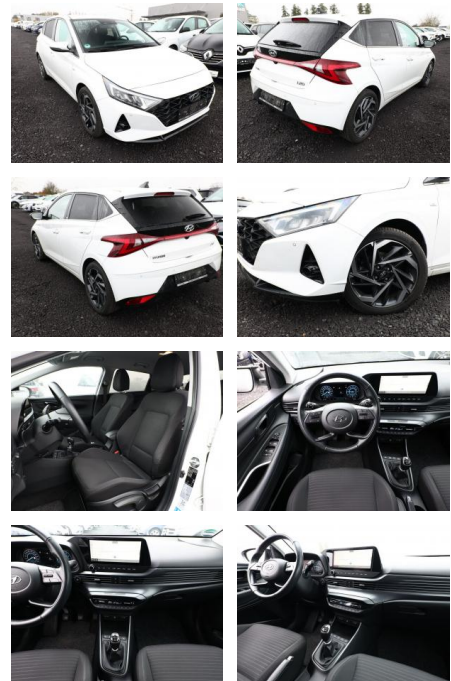

AT27-GW-ABO **Angebotsnr.:**

Erstzulassung:	Kilometer:	Farbe:	Leistung:	Kraftstoffart:
04.02.2021	40.000		88 kW / 120 PS	Benzin

PREIS
18.120 €

FINANZIERUNGSBEISPIEL

Laufzeit: 72 Monate Anzahlung: 25 %
Basis-Finanzierung:* Mtl. Rate:
Zielraten-Finanzierung:** **147 €**