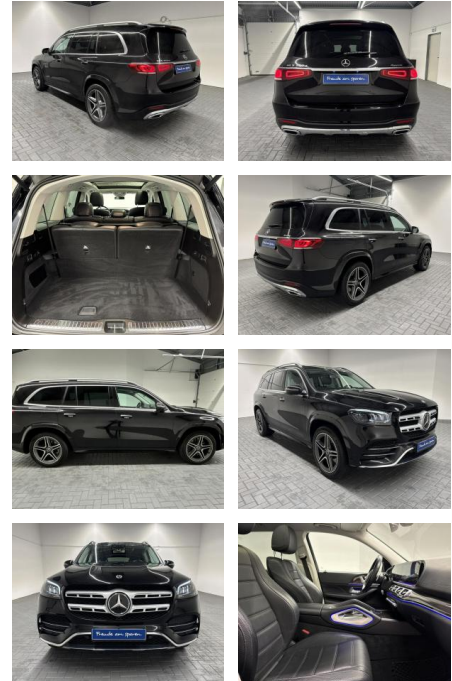

Ihr Ansprechpartner

Herr Daniel Olthues
E-Mail: info@opel-hueppe.de
Telefon: 02865 6009026

Autohaus Hüppe GmbH
Ährenfeld 2 - 46348 Raesfeld - Tel.: 02865 / 6009019

Mercedes-Benz GLS 350 4Matic AMG-Line 7-Sitze/AH...

AM35-29356 **Angebotsnr.:**

Erstzulassung:	Kilometer:	Farbe:	Leistung:	Kraftstoffart:
17.06.2020	132.451		210 kW / 286 PS	Diesel

PREIS
81.100 €

FINANZIERUNGSBEISPIEL
Laufzeit: 72 Monate Anzahlung: 25 %
Basis-Finanzierung:* Mtl. Rate:
Zielraten-Finanzierung:** **659 €**