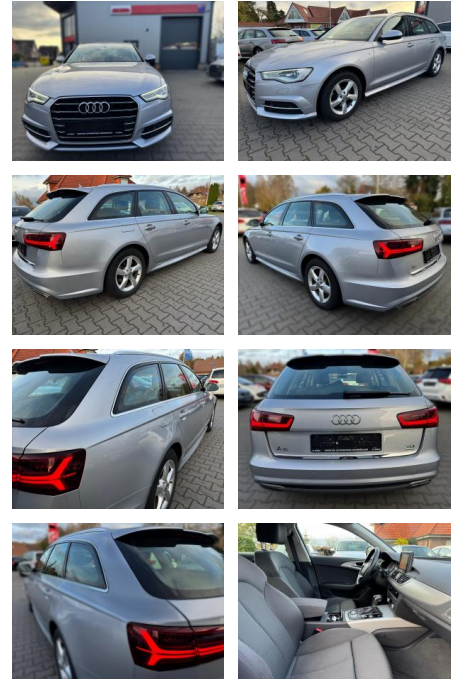

## Audi A6 Avant 2.0 TDI ultra

FA03-40748164 **Angebotsnr.:**

Erstzulassung:	Kilometer:	Farbe:	Leistung:	Kraftstoffart:	Verbr. komb.	CO2-Emission	CO2-Klasse (WLTP)
09.12.2017	170.020	Diverse	140 kW / 190 PS	Diesel	4,7 l/100km	122 g/km	