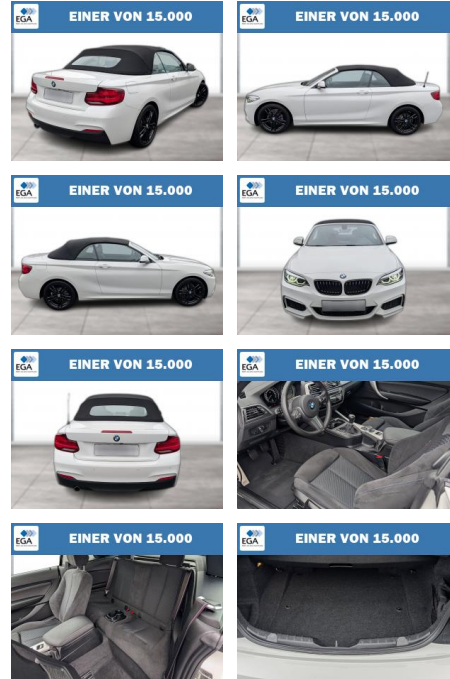

## BMW 218i CABRIO M SPORT NAVI BUSINESS RFK

WG06-244001 Angebotsnr.:

Erstzulassung:	Kilometer:	Farbe:	Leistung:	Kraftstoffart:
01.08.2020	29.700	Weiß	100 kW / 136 PS	Benzin

PREIS	FINANZIERUNGSBEISPIEL	
<b>29.200 €</b>	Laufzeit: 72 Monate	Anzahlung: 25 %
	Basis-Finanzierung:**	Mtl. Rate: <b>237 €</b>
	Zielraten-Finanzierung:**	Mtl. Rate: <b>237 €</b>