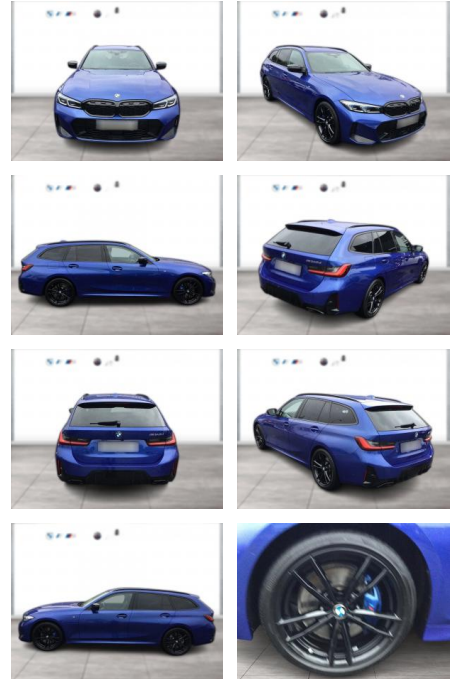

WG05-239941 Angebotsnr.:

Erstzulassung:	Kilometer:	Farbe:	Leistung:	Kraftstoffart:
01.01.2023	56.000	Blau	250 kW / 340 PS	Diesel

PREIS
58.970 €

FINANZIERUNGSBEISPIEL

Laufzeit: 72 Monate Anzahlung: 25 %
Basis-Finanzierung:* Mtl. Rate:
Zielraten-Finanzierung:** **479 €**