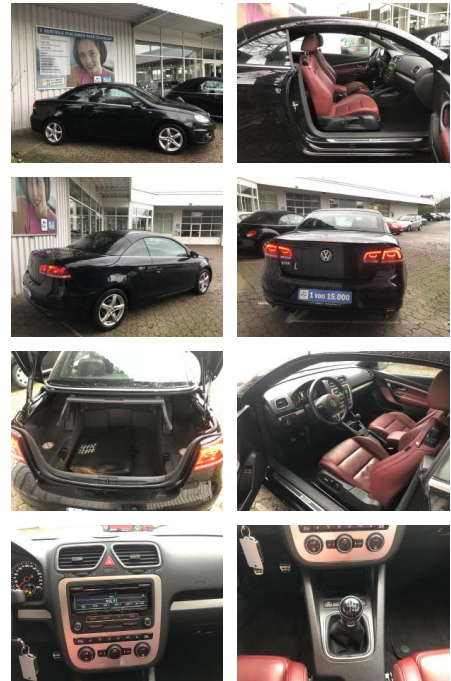

Ihr Ansprechpartner

Herr Daniel Olthues
E-Mail: info@opel-hueppe.de
Telefon: 02865 6009026

Autohaus Hüppe GmbH
Ährenfeld 2 - 46348 Raesfeld - Tel.: 02865 / 6009019

Volkswagen Eos 2.0 TDI BMT CUP EDITION ALU KLIMA...

FL00-H6289H2Angebotsnr.:

Erstzulassung: 12.09.2014 **Kilometer:** 102.895 **Farbe:** Schwarz **Leistung:** 103 kW / 140 PS **Kraftstoffart:** Diesel

PREIS
15.260 €

FINANZIERUNGSBEISPIEL
Laufzeit: 72 Monate Anzahlung: 25 %
Basis-Finanzierung:* Mtl. Rate:
Zielraten-Finanzierung:** **124 €**