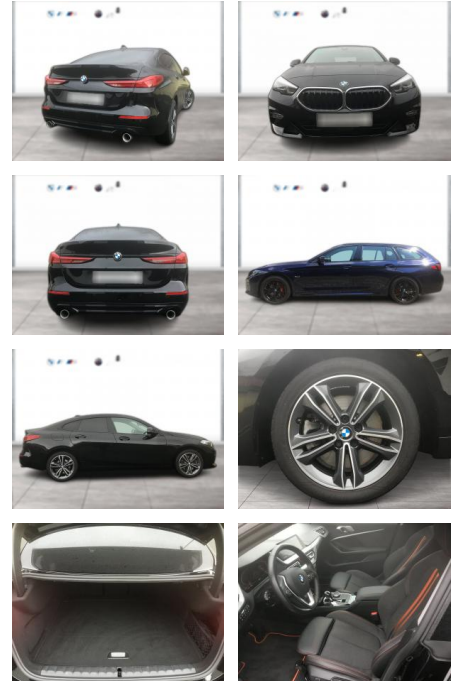

## BMW 220d xDrive GRAN COUPÉ SPORT LINE LC

WG01-230025 Angebotsnr.:

Erstzulassung:	Kilometer:	Farbe:	Leistung:	Kraftstoffart:
01.07.2021	79.900	Schwarz	140 kW / 190 PS	Diesel

**PREIS**  
**29.200 €**