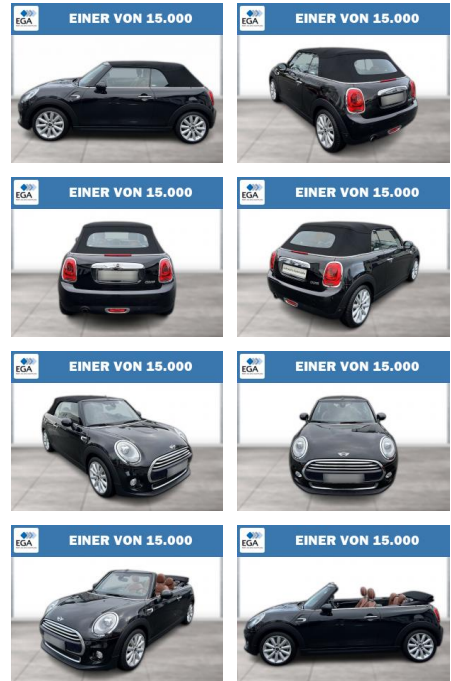

Ihr Ansprechpartner

Herr Daniel Olthues
E-Mail: info@opel-hueppe.de
Telefon: 02865 6009026

Autohaus Hüppe GmbH
Ährenfeld 2 - 46348 Raesfeld - Tel.: 02865 / 6009019

MINI Cooper Cabrio Navi Chili LED ACC SHZ

WG08-264123 Angebotsnr.:

Erstzulassung:	Kilometer:	Farbe:	Leistung:	Kraftstoffart:
01.05.2016	87.133	Schwarz	100 kW / 136 PS	Benzin

PREIS
17.360 €

FINANZIERUNGSBEISPIEL
Laufzeit: 72 Monate Anzahlung: 25 %
Basis-Finanzierung:* Mtl. Rate:
Zielraten-Finanzierung:** **141 €**

STÄNDIG ÜBER 15.000 FAHRZEUGE IM BESTAND!