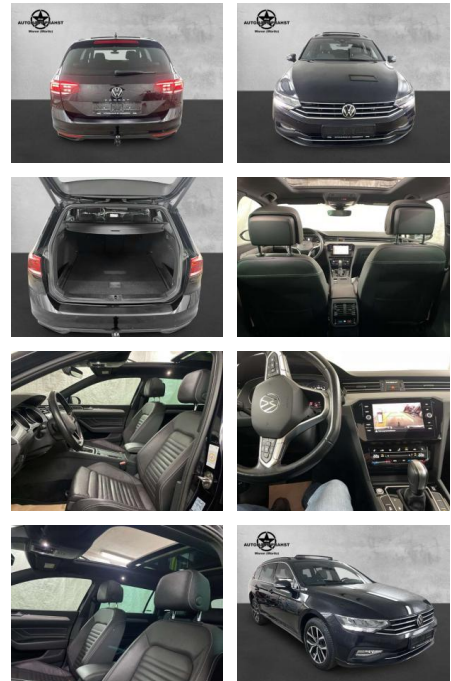

AP38-2008310 Angebotsnr.:

Erstzulassung:	Kilometer:	Farbe:	Leistung:	Kraftstoffart:	Verbr. komb.	CO2-Emission	CO2-Klasse (WLTP)
01.06.2021	117.100	Schwarz	110 kW / 150 PS	Benzin	4,9 l/100km	127 g/km	D

PREIS
24.470 €