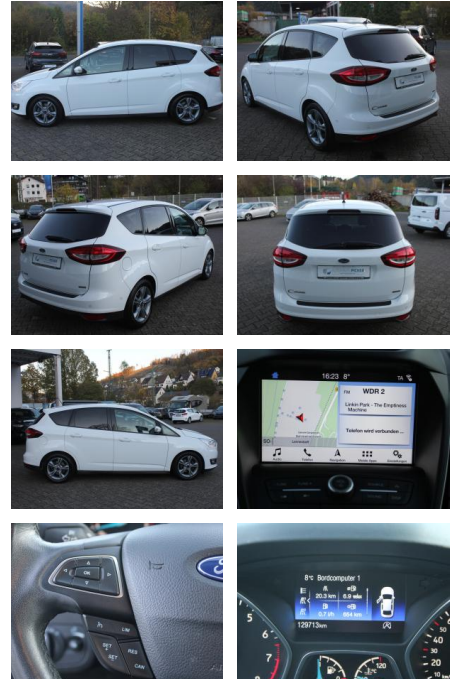

AP33-RP2411-0167090

Erstzulassung: 14.12.2016 **Kilometer:** 130.000 **Farbe:** Weiß **Leistung:** 92 kW / 125 PS **Kraftstoffart:** Benzin

PREIS 9.440 €	FINANZIERUNGSBEISPIEL	
	Laufzeit: 72 Monate	Anzahlung: 25 %
	Basis-Finanzierung:**	Mtl. Rate:
	Zielraten-Finanzierung:**	Mtl. Rate: 77 €

- Parkpilotsystem hinten
- **Parkpilotsystem vorn und hinten**

Multimedia

- Android Auto
- Musikstreaming integriert
- USB
- W-Lan / Wifi Hotspot
- Radio
- Freisprechen
- CD Wechsler
- Navigation mit Bildschirm
- MP3 Anschluss
- Bluetooth
- 6 Lautsprecher