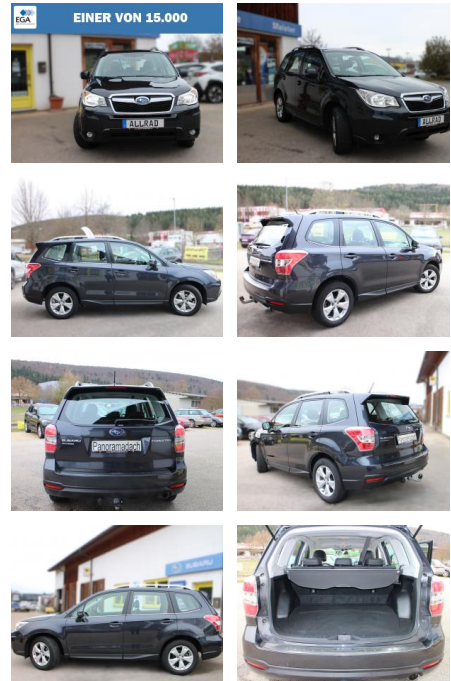

Ihr Ansprechpartner

Herr Daniel Olthues
E-Mail: info@opel-hueppe.de
Telefon: 02865 6009026

Autohaus Hüppe GmbH
Ährenfeld 2 - 46348 Raesfeld - Tel.: 02865 / 6009019

Subaru Forester 2.0i Premium Edition 35*LEDER*

DA04-ED2411-~~Artikelnr.:~~

Erstzulassung:	Kilometer:	Farbe:	Leistung:	Kraftstoffart:
21.04.2015	75.200	Grau	110 kW / 150 PS	Benzin

PREIS	FINANZIERUNGSBEISPIEL
22.820 €	Laufzeit: 72 Monate Anzahlung: 25 %
	Basis-Finanzierung:* Mtl. Rate:
	Zielraten-Finanzierung:** 185 €