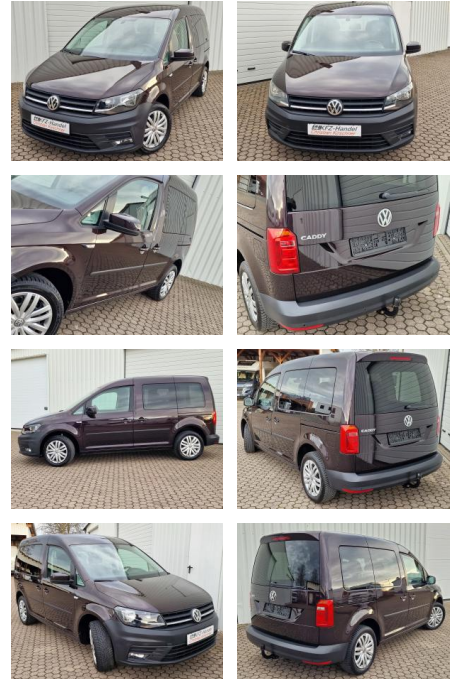

Ihr Ansprechpartner

Herr Daniel Olthues
E-Mail: info@opel-hueppe.de
Telefon: 02865 6009026

Autohaus Hüppe GmbH
Ährenfeld 2 - 46348 Raesfeld - Tel.: 02865 / 6009019

Volkswagen Caddy TSI*Tempomat*AHK*Sitzheiz.*1.H...

KK00-40-318932 **Angebotsnr.:**

AHK* Sitzh.* Klimaaut

Erstzulassung:	Kilometer:	Farbe:	Leistung:	Kraftstoffart:
31.08.2020	114.900		96 kW / 131 PS	Benzin

PREIS
19.820 €

FINANZIERUNGSBEISPIEL
Laufzeit: 72 Monate Anzahlung: 25 %
Basis-Finanzierung:* Mtl. Rate:
Zielraten-Finanzierung:** **161 €**