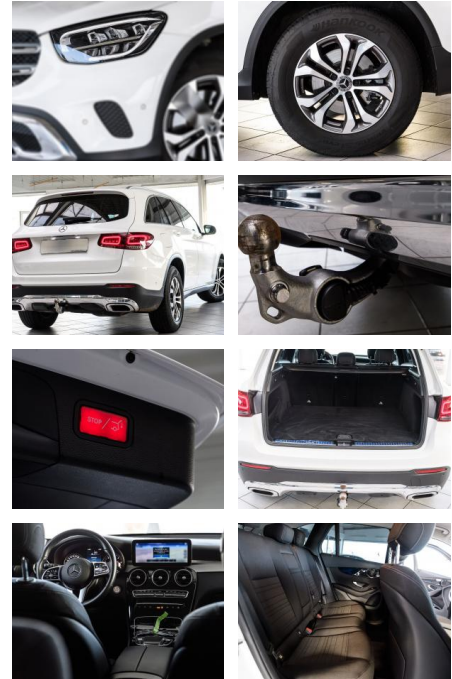

Ihr Ansprechpartner

Herr Daniel Olthues
E-Mail: info@opel-hueppe.de
Telefon: 02865 6009026

Autohaus Hüppe GmbH
Ährenfeld 2 - 46348 Raesfeld - Tel.: 02865 / 6009019

Mercedes-Benz GLC 220 d 4Matic+LED+AHK+KAMERA+NA...

AS86-Hhuis356AZg... Anz... Anz...

Erstzulassung:	Kilometer:	Farbe:	Leistung:	Kraftstoffart:	Verbr. komb.	CO2-Emission	CO2-Klasse (WLTP)
14.04.2021	33.500	Diverse	143 kW / 194 PS	Diesel	5,2 l/100km	137 g/km	

PREIS 40.240 €	FINANZIERUNGSBEISPIEL Laufzeit: 72 Monate Anzahlung: 25 %	* Basisfinanzierung: Anzahlung: 10.060 Euro, Laufzeit: 72 Monate, Nettodarlehen: 30.180 Euro, Gesamtbetrag: 46.569 Euro, Zinssätze: 6.78% Sollz. (gebunden), 6.99% eff. ** Zielratenfinanzierung: Anzahlung: 10.060 Euro, Laufzeit: 72 Monate, Nettodarlehen: 30.180 Euro, Zielrate: 22.132 Euro, Gesamtbetrag: 47.553 Euro, Zinssätze: 6.78% Sollz. (gebunden), 6.99% eff., Vermittlung für: Santander Consumer Bank Repräsentatives Beispiel gem. § 17 Abs. 4 PAngV. Diese Finanzierungsangebote sind Beispiele. Gerne ermitteln wir für Sie Ihr individuelles Angebot.
	Basis-Finanzierung:* Mtl. Rate: Zielraten-Finanzierung:** 327 €	

Ausstattung

Sicherheit

- Müdigkeitswarnsystem
- Notbremsassistent
- Notrufsystem
- Reifendruckkontrollsystem
- Totwinkel-Assistent
- Spurhalteassistent

Multimedia

- Soundsystem
- USB
- Sprachsteuerung
- Touchscreen

Komfort

- Berganfahrassistent
- Elektrische Heckklappe
- Lederlenkrad
- Lordosenstütze
- Keyless Entry

Weiteres

- Schaltwippen
- Diesel
- Start Stop Automatik
- **Sonderausstattung: Ausstattungs-Paket: Business**
- Heckklappe mit automatischem Öffnungs- und Schließsystem
- LM-Felgen 7
- 5x17 (5-Doppelspeichen)
- PRE-SAFE-System
- Uni-Lackierung Polar-Weiß
- ***Weitere Ausstattung: Ablage-Paket**
- Adaptives Bremslicht
- Airbag Beifahrerseite abschaltbar
- Airbag Fahrer-/Beifahrerseite
- Aktive Motorhaube
- Antriebsart: Allradantrieb
- Außenspiegel elektr. verstell- und heizbar
- beide

- Außenspiegel Wagenfarbe
- Beckenairbag vorn (Pelvisbag)
- Blinkleuchte in Außenspiegel integriert
- Bremsassistent
- Chrom-Paket
- DAB-Tuner (Radioempfang digital)
- Design- und Ausstattungslinie Standard
- Einschaltautomatik für Fahrlicht
- Fahrassistent-System: Agility Select / Dynamic Select (Fahrmodusschalter)
- Fahrassistent-System: Attention-Assist (Müdigkeitserkennungs-Sensor)
- Fahrassistent-System: Auffahrwarnsystem mit Bremsfunktion (Collision Prevention Assist)
- Fahrassistent-System: Berganfahrhilfe
- Fahrassistent-System: Verkehrs-Informationen-System Live Traffic
- Fahrzeug Setup (Onlinedienste / Apps)
- Fahrzeug-Monitoring

STÄNDIG ÜBER 15.000 FAHRZEUGE IM BESTAND!