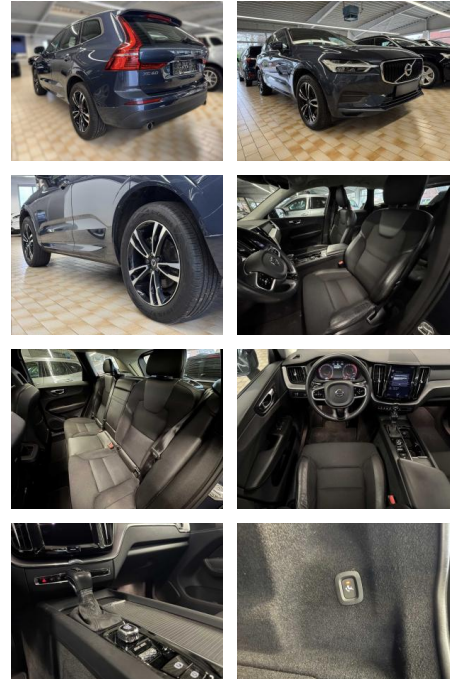

Erstzulassung:	Kilometer:	Farbe:	Leistung:	Kraftstoffart:
13.08.2017	73.982	Diverse	173 kW / 235 PS	Diesel

PREIS
33.950 €

FINANZIERUNGSBEISPIEL

Laufzeit: 72 Monate Anzahlung: 25 %
Basis-Finanzierung:* Mtl. Rate:
Zielraten-Finanzierung:** **276 €**