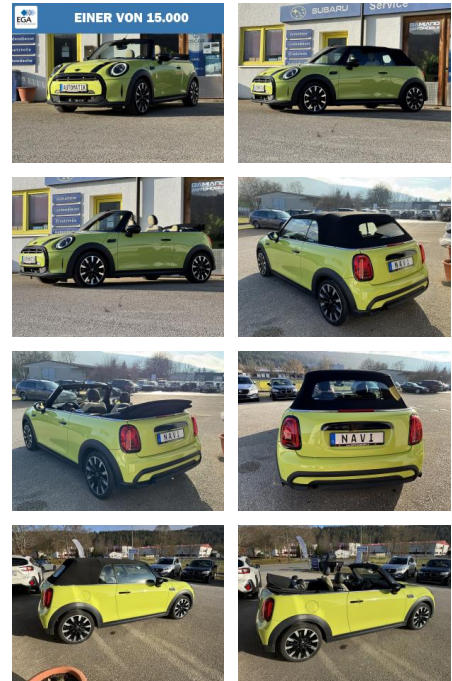

Ihr Ansprechpartner

Herr Daniel Olthues
E-Mail: info@opel-hueppe.de
Telefon: 02865 6009026

Autohaus Hüppe GmbH
Ährenfeld 2 - 46348 Raesfeld - Tel.: 02865 / 6009019

MINI Cooper Cabrio Classic Trim Automatik*NAVI*K...

DA04-ED2411- Angebote Nr.:

Erstzulassung:	Kilometer:	Farbe:	Leistung:	Kraftstoffart:	Verbr. komb.	CO2-Emission	CO2-Klasse (WLTP)
17.06.2021	31.800	Gelb	100 kW / 136 PS	Benzin	6,4 l/100km	146 g/km	E

PREIS
27.970 €