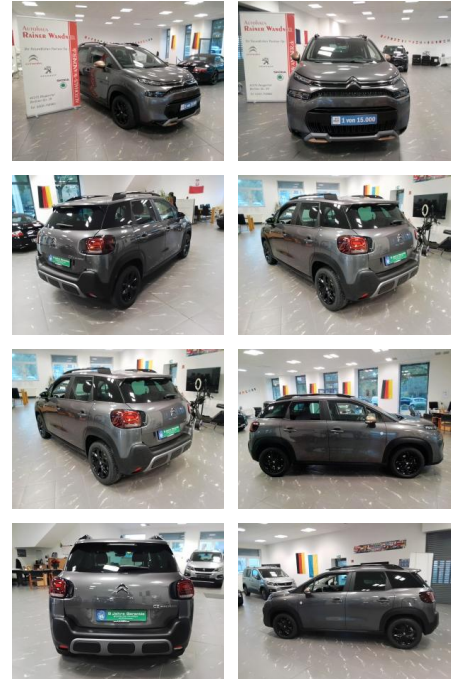

Citroën C3 Aircross PureTech 130 Stop & Start E...

RW01-FG2411 Angebot 570

Erstzulassung:	Kilometer:	Farbe:	Leistung:	Kraftstoffart:
01.09.2023	12.200	Grau	96 kW / 131 PS	Benzin

PREIS
23.130 €

FINANZIERUNGSBEISPIEL