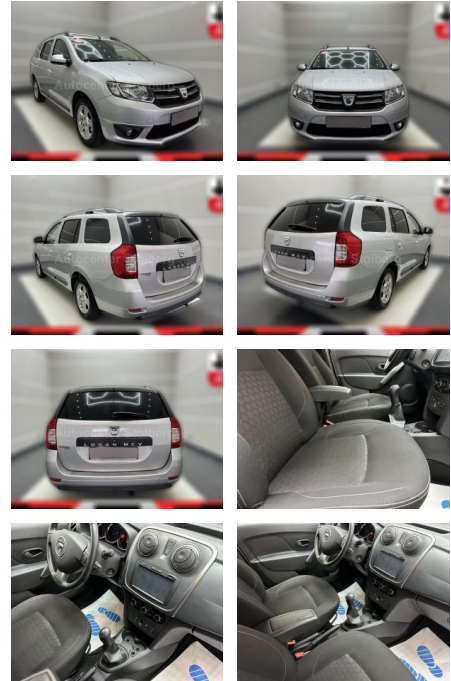

Ihr Ansprechpartner

Herr Daniel Olthues
E-Mail: info@opel-hueppe.de
Telefon: 02865 6009026

Autohaus Hüppe GmbH
Ährenfeld 2 - 46348 Raesfeld - Tel.: 02865 / 6009019

Dacia Logan Prestige "NAVI-KLIMA-PDC-TÜV NEU

AC15-67

Angebotsnr.:

Erstzulassung:	Kilometer:	Farbe:	Leistung:	Kraftstoffart:
01.04.2016	76.000	grau	66 kW / 90 PS	Benzin

PREIS
8.360 €

FINANZIERUNGSBEISPIEL
Laufzeit: 72 Monate   Anzahlung: 25 %
Basis-Finanzierung:*   Mtl. Rate:
Zielraten-Finanzierung:**   Mtl. **68 €**

* Basisfinanzierung: Anzahlung: 2.090 Euro, Laufzeit: 72 Monate, Nettodarlehen: 6.270 Euro, Gesamtbetrag: 9.675 Euro, Zinssätze: 6.78% Sollz. (gebunden), 6.99% eff.
** Zielratenfinanzierung: Anzahlung: 2.090 Euro, Laufzeit: 72 Monate, Nettodarlehen: 6.270 Euro, Zielrate: 4.598 Euro, Gesamtbetrag: 9.879 Euro, Zinssätze: 6.78% Sollz. (gebunden), 6.99% eff.,

Vermittlung für: Santander Consumer Bank
Repräsentatives Beispiel gem. § 17 Abs. 4 PAngV. Diese Finanzierungsangebote sind Beispiele. Gerne ermitteln wir für Sie Ihr individuelles Angebot.

Ausstattung

Sicherheit

- Anti-Blockiersystem ABS

Multimedia

- Radio

Weiteres

- Herzlich willkommen bei der Autocenter Stolberg GmbH
- Ihrem kompetenten Partner für hochwertige Gebrauchtwagen! Bei uns finden Sie eine sorgfältig ausgewählte Auswahl an Fahrzeugen unterschiedlicher Marken und Modelle
- die alle gründlich geprüft und zu attraktiven Konditionen angeboten werden
- Ihr Fahrzeughandel aus der Städteregion Aachen seit 1990. Garantie bis zu 60 Monate gegen Aufpreis möglich
- Inzahlungnahme zum marktgerechten Preis
- Finanzierung zu TOP Konditionen

- satiniert Easy-Paket
- Geschwindigkeits-Regelanlage (Tempomat)
- Geschwindigkeits-Begrenzeranlage
- Mittelarmlehne vorn Lenkrad (Leder) + Schalt-/Wählhebelgriff Leder Eco Mode (Fahrmoduswechsler) Einparkhilfe hinten Elektr. Bremskraftverteilung Elektron. Stabilitäts-Programm (ESP) Fensterheber elektrisch hinten Fensterheber elektrisch vorn Gepäck-/Laderaumleuchte Gepäckraumabdeckung Getriebe 5-Gang Heckscheibe heizbar Heckscheibenwischer Isofix-Aufnahmen für Kindersitz an Rücksitz Karosserie: 5-türig Klimaanlage Kopfstützen hinten mechan. verstellbar (3 Stück) Lenksäule (Lenkrad) höhenverstellbar LM-Felgen Look-Paket Nebelscheinwerfer Schutzzierleisten seitlich Motor 0
- 9 Ltr. - 66 kW TCE KAT Raucher-Paket
- Reifendruck-Kontrollsystem Rücksitzbank

- klappbar (1/3-2/3) Schadstoffarm nach Abgasnorm Euro 6 Schaltpunktanzeige
- Seitenairbag vorn Servolenkung
- Sicherheitsgurte vorn höhenverstellbar
- Sitz vorn links höhenverstellbar
- Start/Stop-Anlage Stoßfänger
- Wagenfarbe Tagfahrlicht Türgriffe außen Wagenfarbe Türverriegelung automatisch Verglasung getönt
- Wegfahrsperre mit Transponder
- Zentralverriegelung mit Fernbedienung
- Individuelle Finanzierung durch unsere Hausbank möglich
- Inzahlungnahmen möglich bzw. Finanzierung mit oder ohne Anzahlung möglich. Alle Angebote sind unverbindlich und freibleibend.
- Fehlerfreiheit
- Vollständigkeit und Genauigkeit der enthaltenen Informationen nicht gewährleistet und übernimmt daher