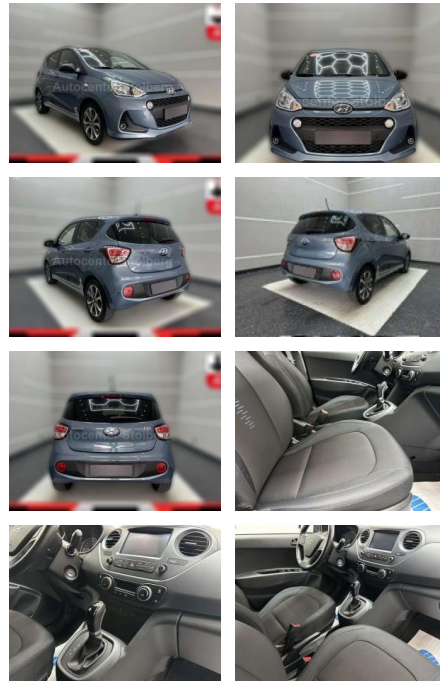

Hyundai i10 Passion + "1

AC15-04

Angebotsnr.:

Erstzulassung:	Kilometer:	Farbe:	Leistung:	Kraftstoffart:
01.04.2018	35.000	Blau	64 kW / 87 PS	Benzin

PREIS
13.860 €

FINANZIERUNGSBEISPIEL

Laufzeit: 72 Monate Anzahlung: 25 %
Basis-Finanzierung:* Mtl. Rate:
Zielraten-Finanzierung:** **113 €**