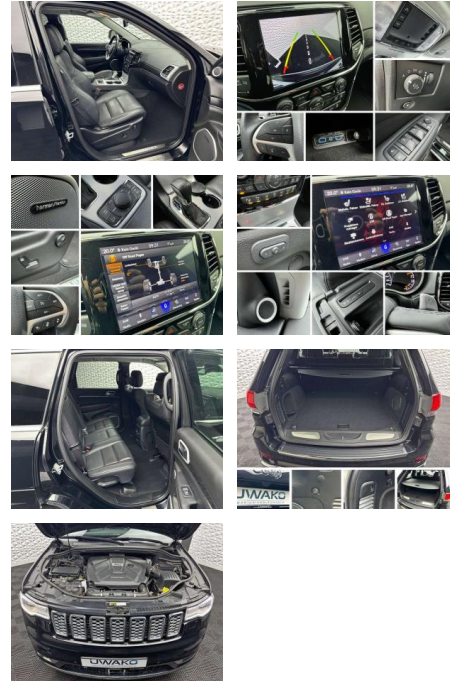

Ihr Ansprechpartner

Herr Daniel Olthues
E-Mail: info@opel-hueppe.de
Telefon: 02865 6009026

Autohaus Hüppe GmbH
Ährenfeld 2 - 46348 Raesfeld - Tel.: 02865 / 6009019

Jeep Grand Cherokee GRAND CHEROKEE SUMMIT

UW00-15276126 Angebotsnr.: