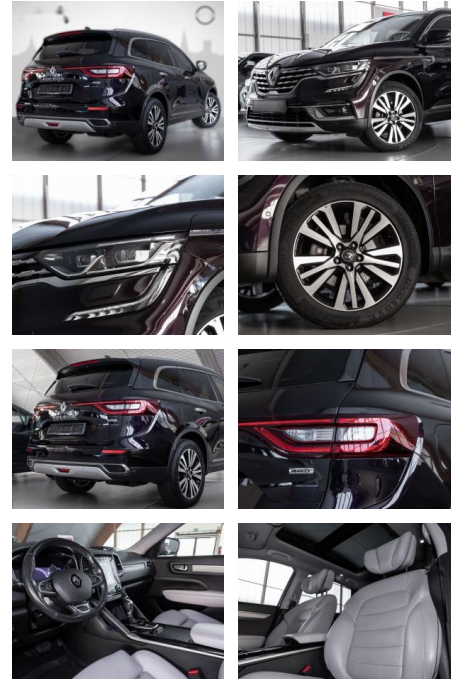

RS04-16087 **Angebotsnr.:**

Erstzulassung:	Kilometer:	Farbe:	Leistung:	Kraftstoffart:	Verbr. komb.	CO2-Emission	CO2-Klasse (WLTP)
11.03.2020	58.237	Diverse	140 kW / 190 PS	Diesel	7,1 l/100km	184 g/km	G