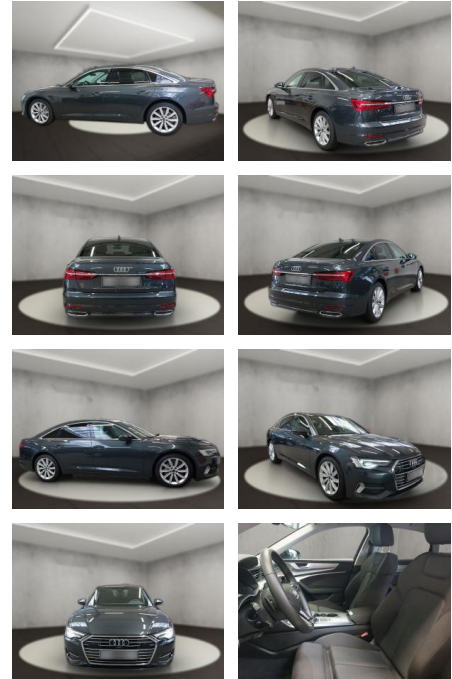

Audi A6 40 2.0 TDI sport (EURO 6d)

AH54-09444 **Angebotsnr.:**

Erstzulassung:	Kilometer:	Farbe:	Leistung:	Kraftstoffart:
26.09.2022	46.263	Grau	150 kW / 204 PS	Diesel

PREIS
43.330 €

FINANZIERUNGSBEISPIEL
Laufzeit: 72 Monate Anzahlung: 25 %
Basis-Finanzierung:* Mtl. Rate:
Zielraten-Finanzierung:** **352 €**