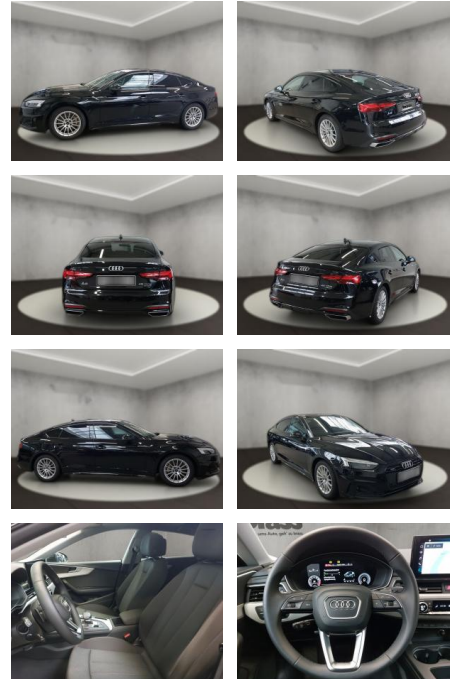

AH54-09518 **Angebotsnr.:**

Erstzulassung:	Kilometer:	Farbe:	Leistung:	Kraftstoffart:
20.11.2023	27.632	Schwarz	195 kW / 265 PS	Benzin

PREIS
48.890 €

FINANZIERUNGSBEISPIEL

Laufzeit: 72 Monate Anzahlung: 25 %
Basis-Finanzierung:* Mtl. Rate:
Zielraten-Finanzierung:** **397 €**