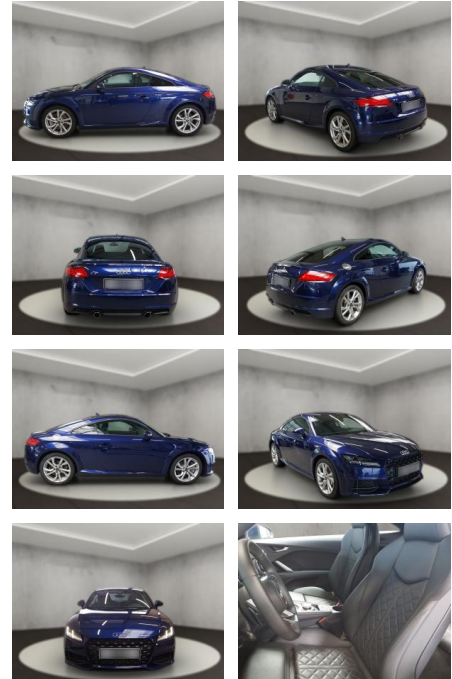

Erstzulassung:	Kilometer:	Farbe:	Leistung:	Kraftstoffart:
31.08.2023	30.293	Blau	180 kW / 245 PS	Benzin

PREIS
36.530 €

FINANZIERUNGSBEISPIEL
Laufzeit: 72 Monate Anzahlung: 25 %
Basis-Finanzierung:* Mtl. Rate:
Zielraten-Finanzierung:** **297 €**