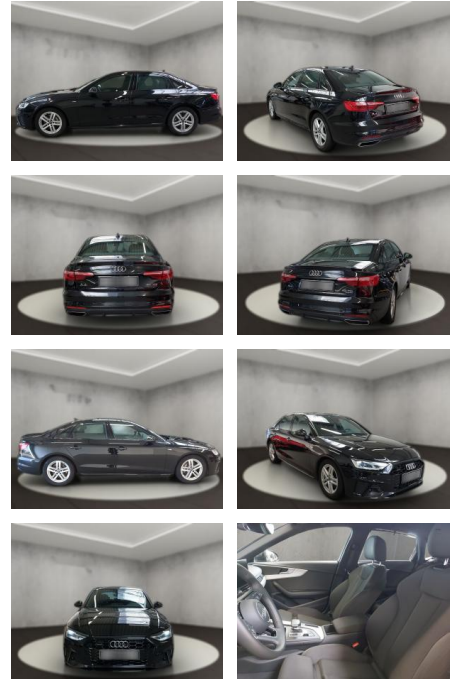

Audi A4 40 quattro 2.0 TDI Limousine S line

AH54-09555 **Angebotsnr.:**

Erstzulassung:	Kilometer:	Farbe:	Leistung:	Kraftstoffart:
06.11.2023	28.713	Schwarz	150 kW / 204 PS	Diesel

PREIS
44.360 €

FINANZIERUNGSBEISPIEL