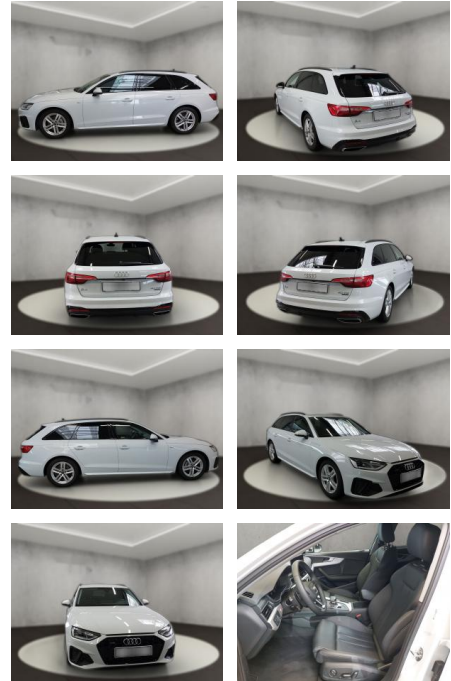

AH54-09551 **Angebotsnr.:**

Erstzulassung:	Kilometer:	Farbe:	Leistung:	Kraftstoffart:
14.09.2023	23.037	Weiß	150 kW / 204 PS	Diesel

PREIS
46.830 €

FINANZIERUNGSBEISPIEL
Laufzeit: 72 Monate Anzahlung: 25 %
Basis-Finanzierung:* Mtl. Rate:
Zielraten-Finanzierung:** **380 €**