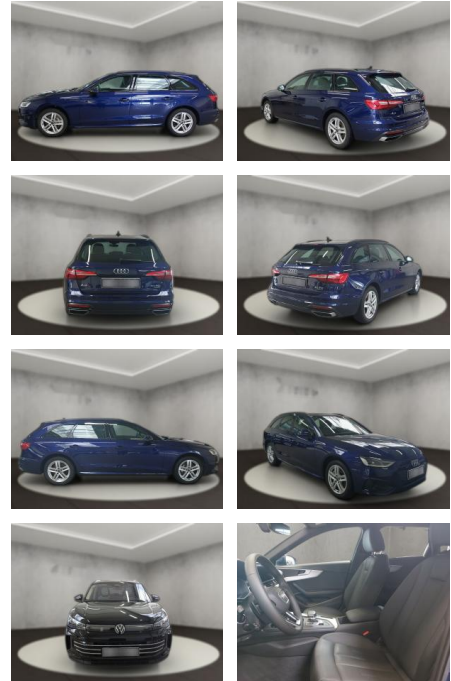

AH54-09636 **Angebotsnr.:**

Erstzulassung:	Kilometer:	Farbe:	Leistung:	Kraftstoffart:
12.09.2023	28.494	Blau	150 kW / 204 PS	Diesel

PREIS
43.330 €

FINANZIERUNGSBEISPIEL

Laufzeit: 72 Monate Anzahlung: 25 %
Basis-Finanzierung:* Mtl. Rate:
Zielraten-Finanzierung:** **352 €**