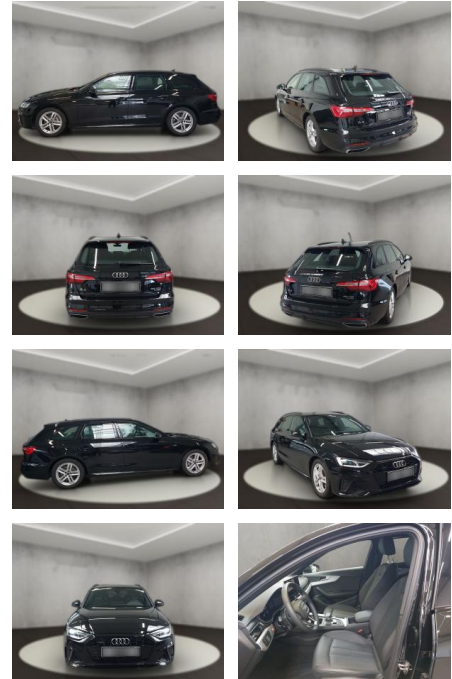

AH54-09567 **Angebotsnr.:**

Erstzulassung:	Kilometer:	Farbe:	Leistung:	Kraftstoffart:
12.09.2023	25.994	Schwarz	150 kW / 204 PS	Diesel

PREIS
44.570 €

FINANZIERUNGSBEISPIEL

Laufzeit: 72 Monate Anzahlung: 25 %
Basis-Finanzierung:* Mtl. Rate:
Zielraten-Finanzierung:** **362 €**