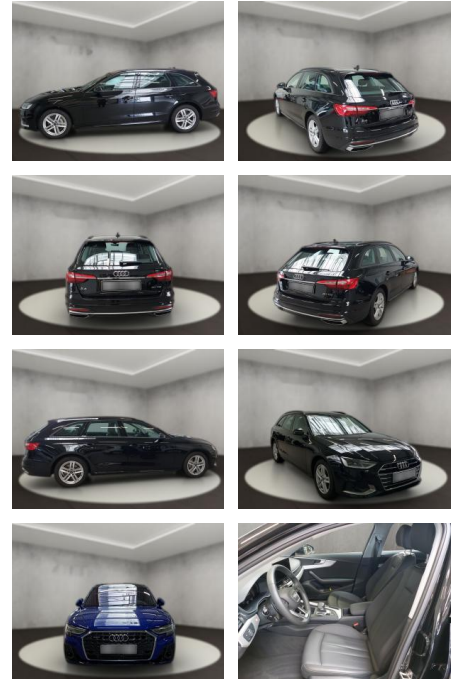

AH54-09646 **Angebotsnr.:**

Erstzulassung:	Kilometer:	Farbe:	Leistung:	Kraftstoffart:
09.10.2023	11.972	Schwarz	150 kW / 204 PS	Diesel

PREIS
43.850 €

FINANZIERUNGSBEISPIEL
Laufzeit: 72 Monate Anzahlung: 25 %
Basis-Finanzierung:* Mtl. Rate:
Zielraten-Finanzierung:** **356 €**