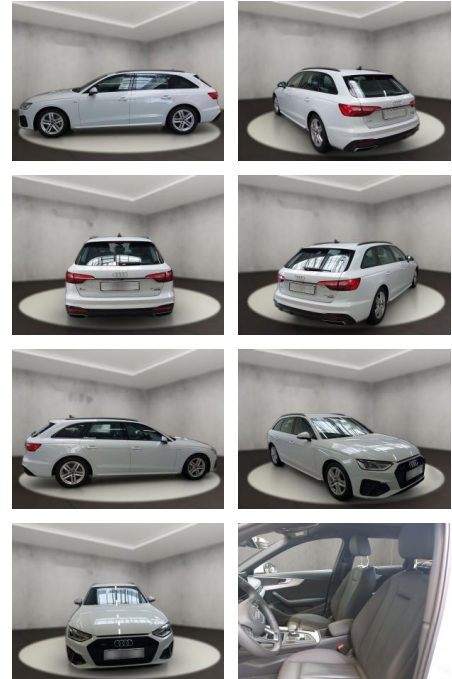

AH54-09618 **Angebotsnr.:**

Erstzulassung:	Kilometer:	Farbe:	Leistung:	Kraftstoffart:
07.09.2023	29.025	Weiß	150 kW / 204 PS	Diesel

PREIS
43.330 €

FINANZIERUNGSBEISPIEL
Laufzeit: 72 Monate Anzahlung: 25 %
Basis-Finanzierung:* Mtl. Rate:
Zielraten-Finanzierung:** **352 €**