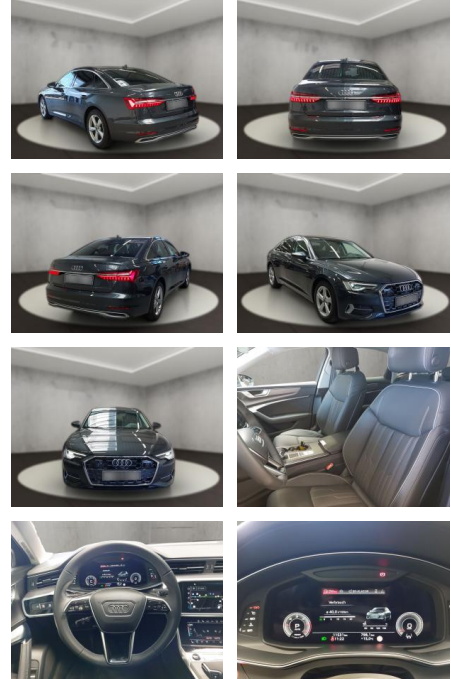

Erstzulassung:	Kilometer:	Farbe:	Leistung:	Kraftstoffart:
11.12.2023	11.528	Grau	150 kW / 204 PS	Diesel

PREIS
57.130 €

FINANZIERUNGSBEISPIEL
Laufzeit: 72 Monate Anzahlung: 25 %
Basis-Finanzierung:* Mtl. Rate:
Zielraten-Finanzierung:** **464 €**