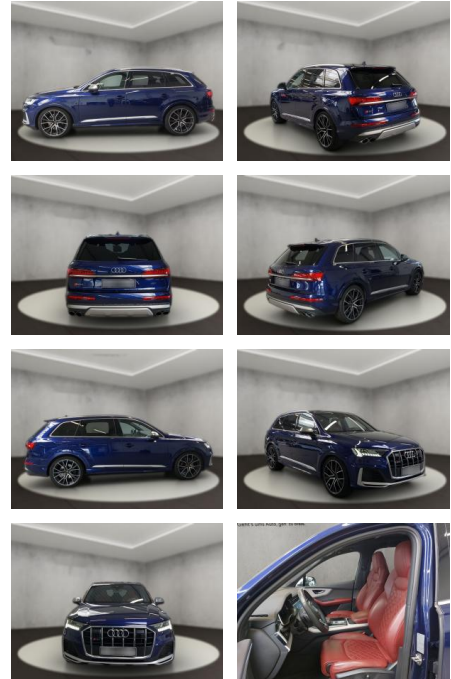

Audi SQ7 4.0 TDI quattro (EURO 6d-TEMP)

AH54-09875 **Angebotsnr.:**

Erstzulassung:	Kilometer:	Farbe:	Leistung:	Kraftstoffart:
19.10.2020	64.448	Blau	320 kW / 435 PS	Diesel

PREIS
69.290 €

FINANZIERUNGSBEISPIEL