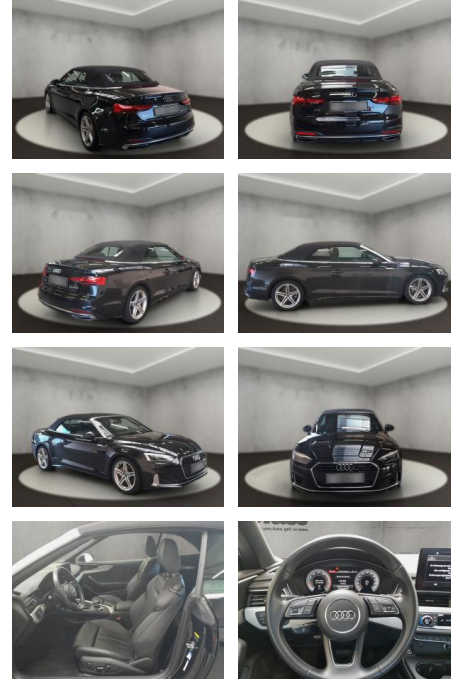

AH54-10310 **Angebotsnr.:**

Erstzulassung:	Kilometer:	Farbe:	Leistung:	Kraftstoffart:
25.04.2022	38.294	Schwarz	150 kW / 204 PS	Benzin

PREIS
36.330 €

FINANZIERUNGSBEISPIEL

Laufzeit: 72 Monate Anzahlung: 25 %
Basis-Finanzierung:* Mtl. Rate:
Zielraten-Finanzierung:** **295 €**