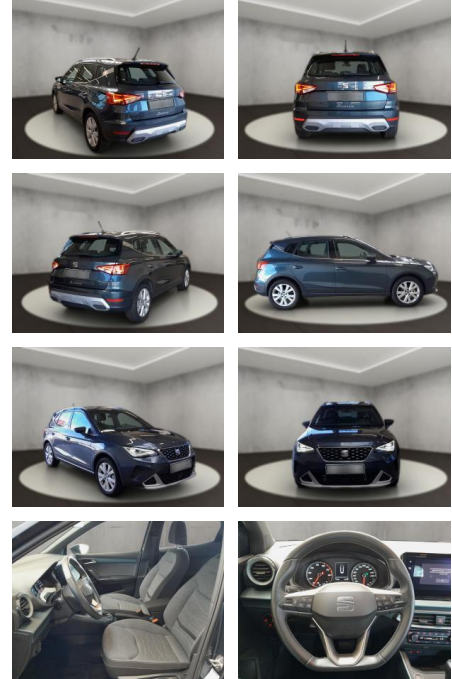

## Seat Arona 1.0 TSI Xperience OPF (EURO 6d)

AH54-10193 **Angebotsnr.:**

Erstzulassung:	Kilometer:	Farbe:	Leistung:	Kraftstoffart:
26.04.2022	14.495	Grau	81 kW / 110 PS	Benzin

**PREIS**  
**22.110 €**

**FINANZIERUNGSBEISPIEL**  
Laufzeit: 72 Monate      Anzahlung: 25 %  
Basis-Finanzierung:\*      Mtl. Rate:  
Zielraten-Finanzierung:\*\* **180 €**