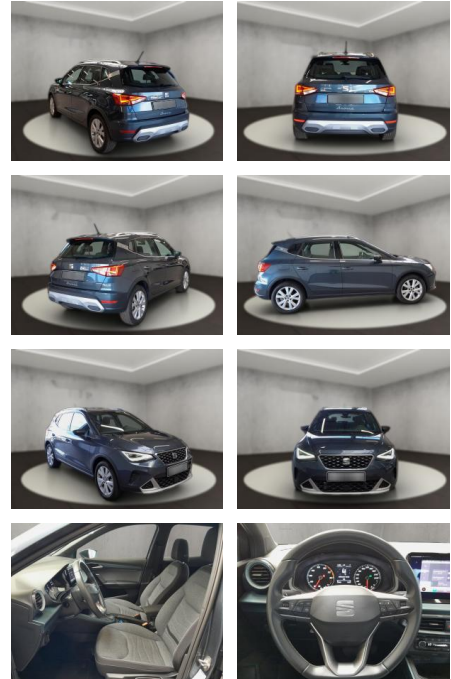

Ihr Ansprechpartner

Herr Daniel Olthues
E-Mail: info@opel-hueppe.de
Telefon: 02865 6009026

Autohaus Hüppe GmbH
Ährenfeld 2 - 46348 Raesfeld - Tel.: 02865 / 6009019

Seat Arona 1.0 TSI Xperience OPF (EURO 6d)

AH54-10324 **Angebotsnr.:**

Erstzulassung:	Kilometer:	Farbe:	Leistung:	Kraftstoffart:
28.04.2022	24.559	Grau	81 kW / 110 PS	Benzin

PREIS
22.110 €

FINANZIERUNGSBEISPIEL
Laufzeit: 72 Monate   Anzahlung: 25 %
Basis-Finanzierung:*   Mtl. Rate:
Zielraten-Finanzierung:** **180 €**

* Basisfinanzierung: Anzahlung: 5.528 Euro, Laufzeit: 72 Monate, Nettodarlehen: 16.583 Euro, Gesamtbetrag: 25.588 Euro, Zinssätze: 6,78% Sollz. (gebunden), 6,99% eff.
** Zielratenfinanzierung: Anzahlung: 5.528 Euro, Laufzeit: 72 Monate, Nettodarlehen: 16.583 Euro, Zielrate: 12.161 Euro, Gesamtbetrag: 26.129 Euro, Zinssätze: 6,78% Sollz. (gebunden), 6,99% eff.,

Vermittlung für: Santander Consumer Bank
Repräsentatives Beispiel gem. § 17 Abs. 4 PAngV. Diese Finanzierungsangebote sind Beispiele. Gerne ermitteln wir für Sie Ihr individuelles Angebot.

Ausstattung

Sicherheit

- PDC Park Distance Control hinten
- Anti-Blockiersystem ABS
- Antischlupfregelung ASC+T
- elektronische Stabilitätskontrolle (ESP / DSP)
- Servolenkung
- Regensensor
- Wegfahrsperrung
- Kindersitzbefestigung
- Airbag Beifahrerseite abschaltbar
- Airbag Fahrer-/Beifahrerseite
- Einparkhilfe hinten
- Fensterheber elektrisch
- Getriebe 7-Gang - Doppelkupplungsgetriebe DSG
- Heckleuchten LED
- Isofix-Aufnahmen für Kindersitz
- Klima-Komfort-Paket
- heiz- und anklappbar

- Klima-Komfort-Paket: Klimaanlage Climatronic 2-Zonen
- Kopf-Airbag-System
- Notrufsystem
- Schadstoffarm nach Abgasnorm Euro 6d
- Scheinwerfer LED
- Schließ-/Startsystem Kessy
- Seitenairbag
- Servolenkung
- Start/Stop-Anlage
- Tagfahrlicht LED
- Wegfahrsperrung (elektronisch)
- Zentralverriegelung mit Fernbedienung
- *

Multimedia

- Radio
- Navigation mit Bildschirm
- Bluetooth
- SEAT Media-System Touch Colour

- SEAT Media-System Touch Colour: Bluetooth-Schnittstelle mit Freisprecheinrichtung integriert
- SEAT Media-System Touch Colour: Radioempfang digital (DAB+)
- SEAT Media-System Touch Colour: USB-Schnittstelle vorn (2-fach)
- Sprachsteuerungs-System
- Ausstattungs-Paket: Pro: Bluetooth-Schnittstelle mit Freisprecheinrichtung integriert
- Apple CarPlay und Android Auto
- Ausstattungs-Paket: Pro: USB-Schnittstelle vorn (2-fach)
- *Technik &

Komfort

- Zentralverriegelung
- Bordcomputer

STÄNDIG ÜBER 15.000 FAHRZEUGE IM BESTAND!