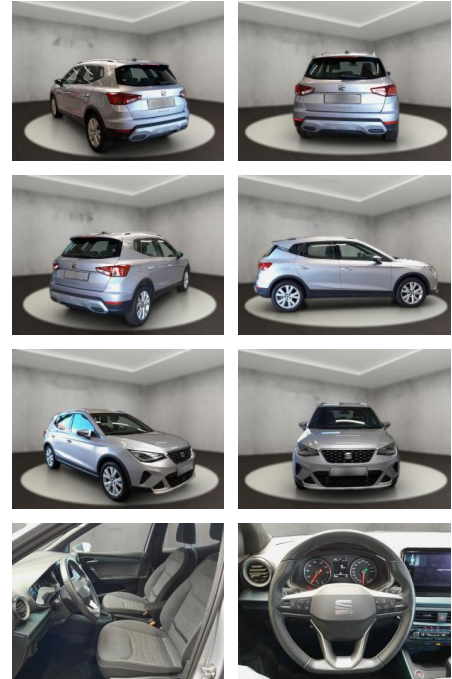

## Seat Arona 1.0 TSI Xperience OPF (EURO 6d)

AH54-10321 **Angebotsnr.:**

Erstzulassung:	Kilometer:	Farbe:	Leistung:	Kraftstoffart:
25.05.2022	20.425	Silber	81 kW / 110 PS	Benzin

**PREIS**  
**21.190 €**