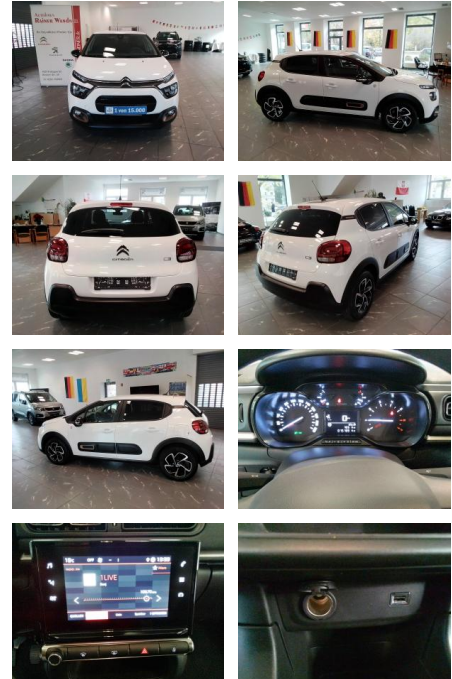

Ihr Ansprechpartner

Herr Daniel Olthues
E-Mail: info@opel-hueppe.de
Telefon: 02865 6009026

Autohaus Hüppe GmbH
Ährenfeld 2 - 46348 Raesfeld - Tel.: 02865 / 6009019

Citroën C3 Pure Tech 83 S&S C-SERIES

RW01-FG2411-Argoborsc:

Erstzulassung: 08.02.2023 **Kilometer:** 14.821 **Farbe:** **Leistung:** 61 kW / 83 PS **Kraftstoffart:** Benzin

PREIS
15.780 €

FINANZIERUNGSBEISPIEL
Laufzeit: 72 Monate Anzahlung: 25 %
Basis-Finanzierung:* Mtl. Rate:
Zielraten-Finanzierung:** **128 €**