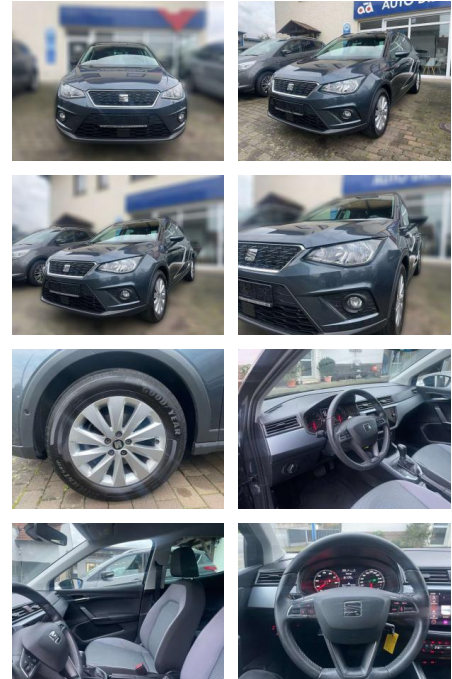

## Seat Arona

AW51-73279668 Angebotsnr.:

Erstzulassung:	Kilometer:	Farbe:	Leistung:	Kraftstoffart:
01.03.2021	30.658	Grau	81 kW / 110 PS	Benzin

**PREIS**  
**20.970 €**

**FINANZIERUNGSBEISPIEL**  
Laufzeit: 72 Monate      Anzahlung: 25 %  
Basis-Finanzierung:\*      Mtl. Rate:  
Zielraten-Finanzierung:\*\* **170 €**